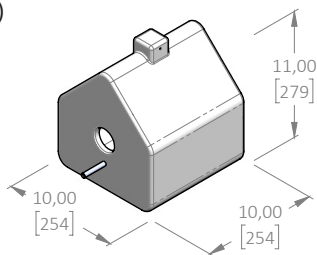

Numéro de produit / Product Number

CS.000 (Standard)