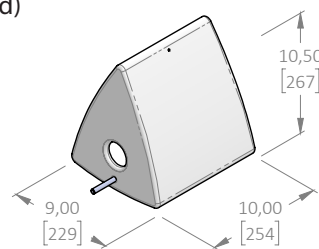

CASA

FR

Cabane à oiseaux

Matériau : LLDPE, polyéthylène basse densité linéaire

Épaisseur de matériau : 0.150 (3.8mm)

Dimension : 10" x 10" x 11"

Poids : 2.2 lbs (1 Kg)

Capacité : N/A

Emballage : 6/boîte - 34" x 22" x 12"

EN

Bird House

Material : LLDPE, Linear Low-density polyethylene

Material Thickness : 0.150 (3.8mm)

Dimension : 10" x 10" x 11"

Weight : 2.2 lbs (1 Kg)

Capacity : N/A

Packaging : 6/box - 34" x 22" x 12"

Numéro de produit / Product Number

CS.000 (Standard)

CS.100 (Standard)

Couleurs / Colors

Standard

- .13 Blanc Neige / Snow White
- .60 Bleu Arctique / Arctic Blue
- .61 Aqua
- .62 Bleu Ciel / Sky Blue
- .63 Lilas / Lilac
- .64 Agrume / Citrus
- .65 Jaune Banane / Banana Yellow