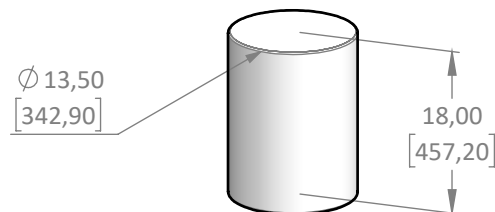

CILO

FR

Table d'appoint

Matériau : LLDPE, polyéthylène basse densité linéaire

Épaisseur de matériau : 0.150 (3.8mm)

Dimension : Ø13.5" x 18"

Poids : 6.6 lb (3 kg)

Capacité : N/A

Emballage : 16" x 16" x 20"

Pour utilisation dans la piscine : Non

EN

Side table

Material : LLDPE, Linear Low-density polyethylene

Material Thickness : 0.150 (3.8mm)

Dimension : Ø13.5" x 18"

Weight : 6.6 lb (3 kg)

Capacity : N/A

Packaging : 16" x 16" x 20"

In-pool use : No

Numéro de produit / Product Number

CI.000 (Standard)

Couleurs / Colors

Standard

 .42 Noir / Black	 .36 Rouge / Red
 .13 Blanc Neige/Snow White	 .85 Orange
 .47 Anthracite	 .66 Jaune / Yellow
 .50 Sable / Sandstone	 .72 Vert / Green
 .51 Granit / Granite	 .28 Turquoise
 .82 Bleu Océan / Ocean blue	 .79 Fuchsia