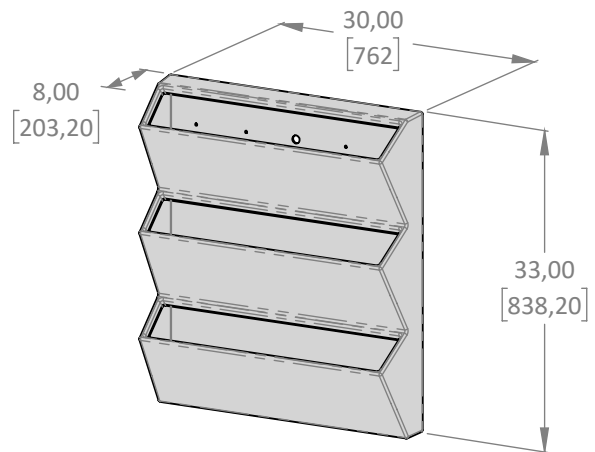

Couleurs / Colors

Standard

.47 Anthracite