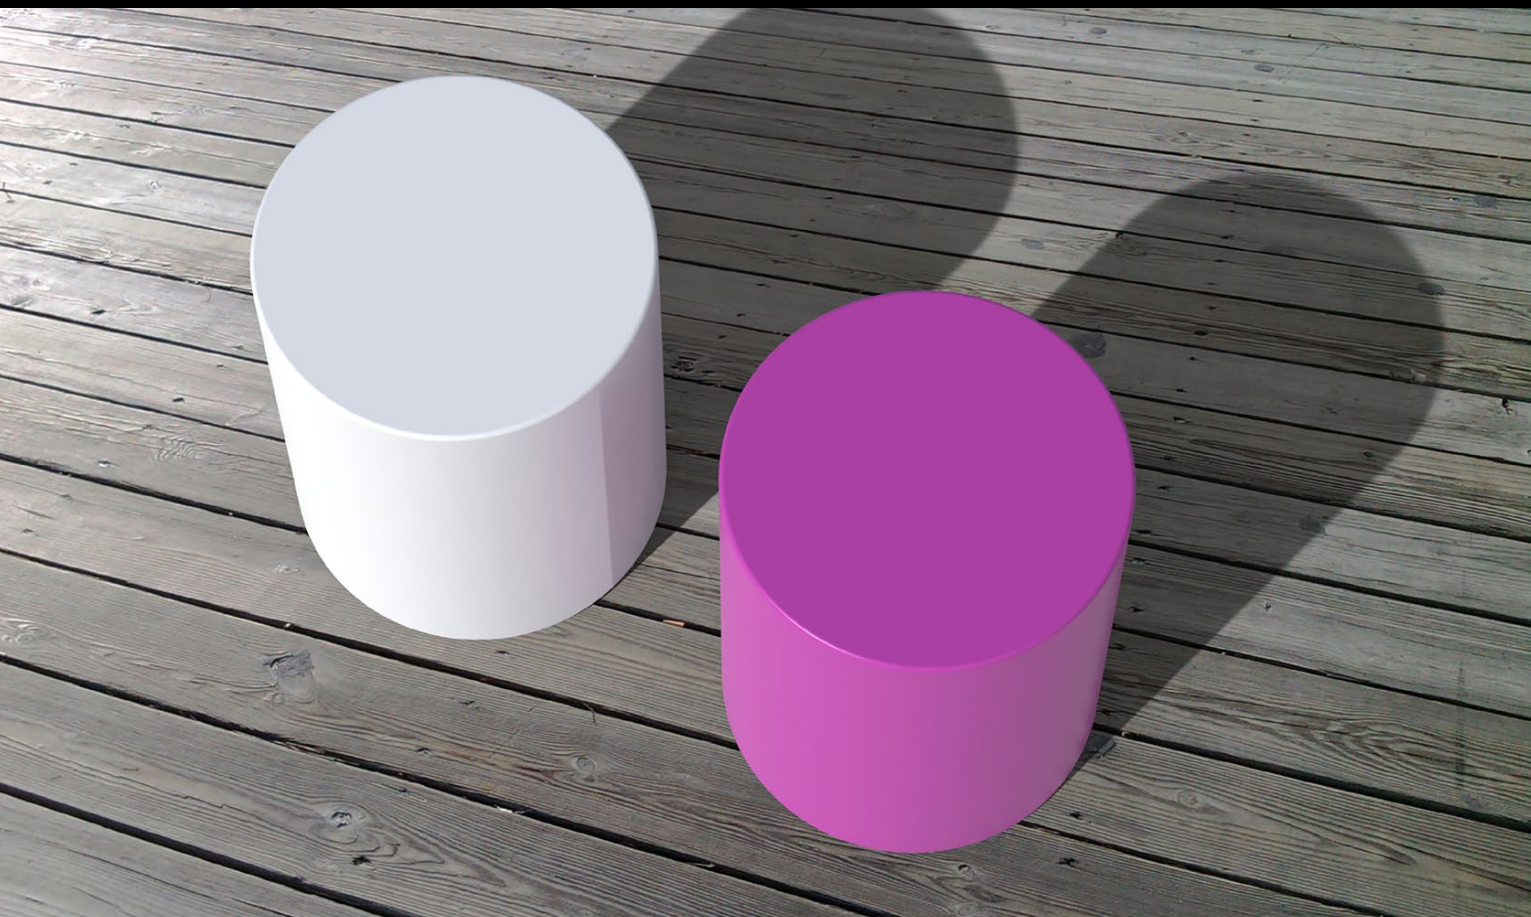

CILO

TABLE D'APPOINT

13.5" [330 mm]

18" [457 mm]

6.6 lb [3 Kg]

Ce produit AVEC POIDS peut être immergé dans une partie peu profonde de la piscine **jusqu'à 9"**

Blanc
neige

Cl.000.13

Anthracite

Cl.000.47

Noir

Cl.000.42

Océan

Cl.000.82

Sable

Cl.000.50

Granit

Cl.000.51

OPTIONS

Système d'ancrage ☐ TYPE K

Ajout de poids ☐ 10 lbs