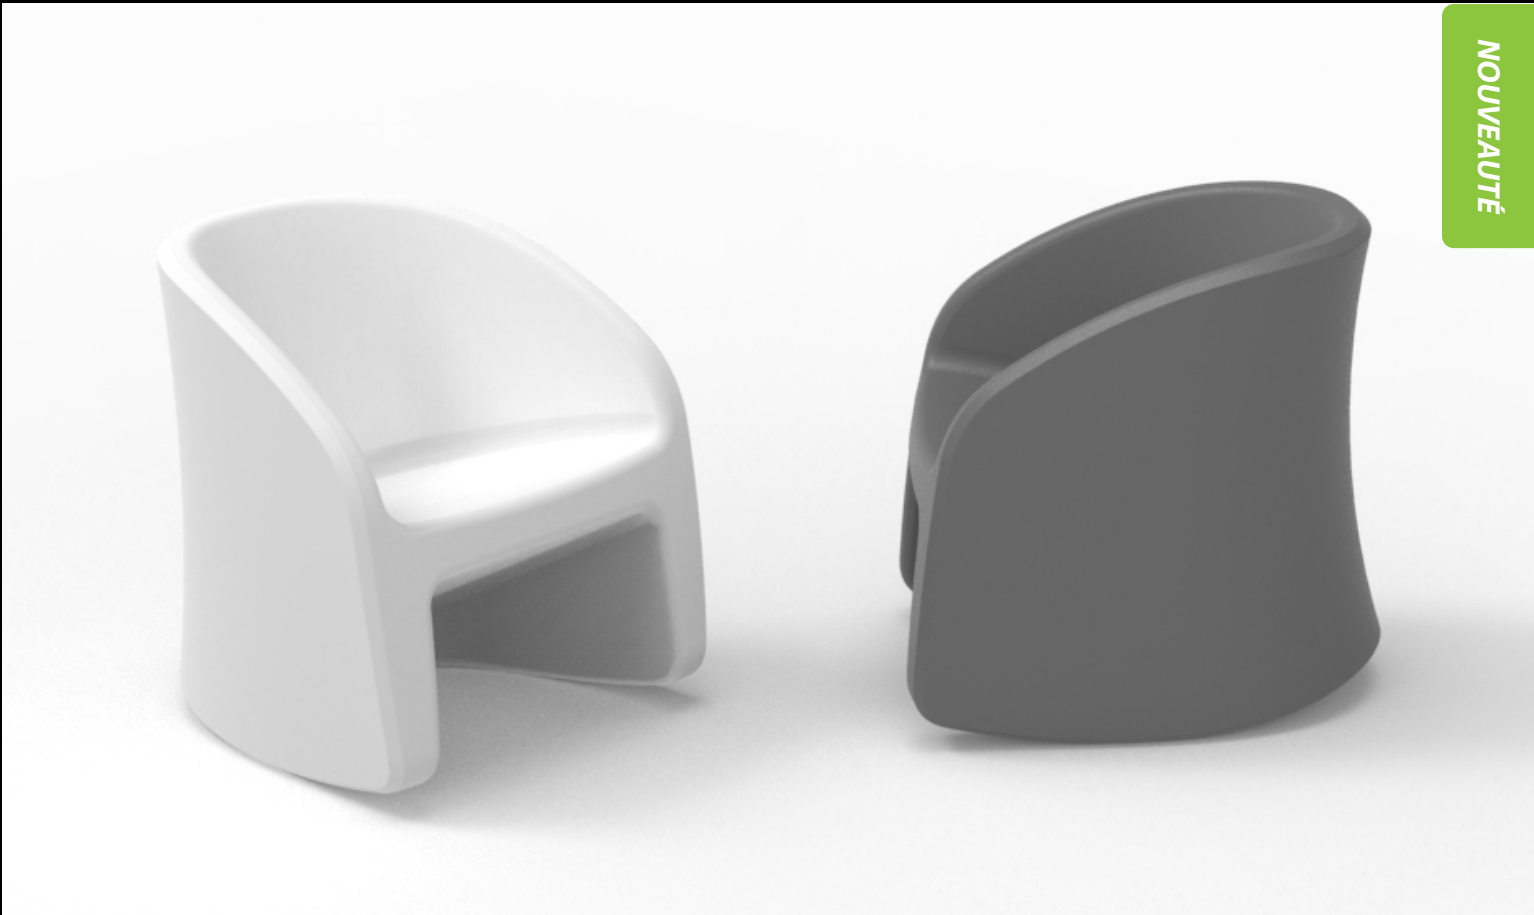

RITMIC

CHAISE BERÇANTE POUR ENFANT

NOUVEAUTÉ

21" [533 mm]

21" [533 mm]

19" [483 mm]

11 lb [5 Kg]

Blanc neige	Anthracite	Noir	Rouge	Orange	Jaune	Vert pomme	Turquoise
Bl.600.13	Bl.600.47	Bl.600.42	Bl.600.36	Bl.600.85	Bl.600.66	Bl.600.72	Bl.600.28