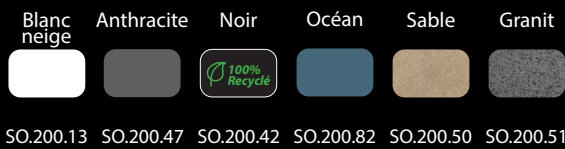

Ce produit peut être immergé dans une partie peu profonde de la piscine **jusqu'à 9"**