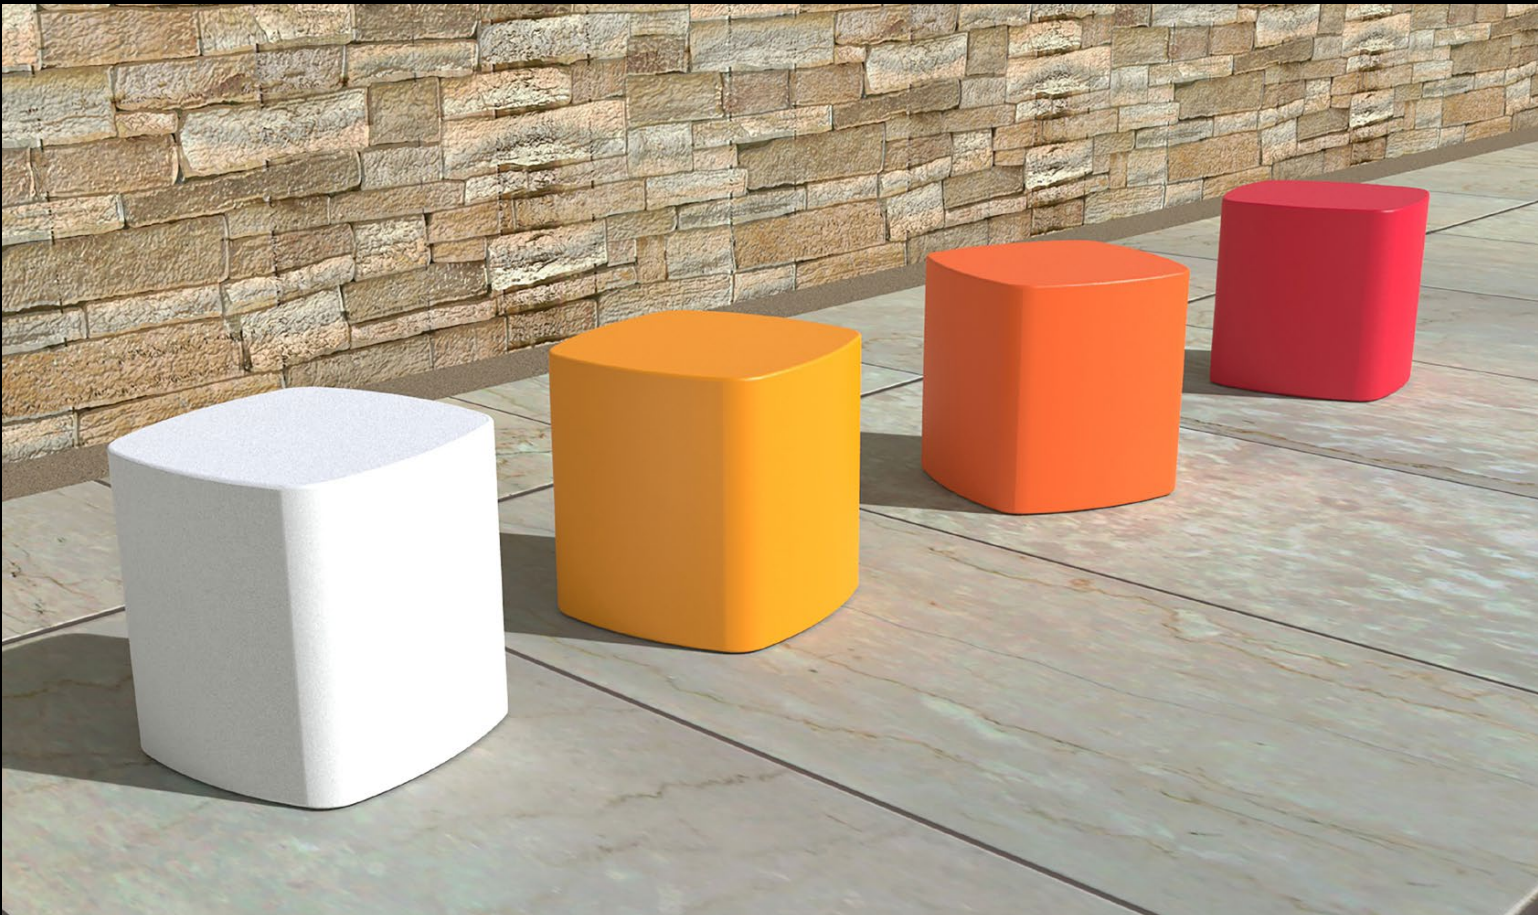

## TABLE D'APPOINT

 14" [356 mm]
  14" [356 mm]
  14" [356 mm]
  8.8 lb [4 Kg]

Ce produit AVEC POIDS peut être immergé dans une partie peu profonde de la piscine **jusqu'à 9"**

Blanc neige	Anthracite	Noir	Océan	Sable	Granit
					
SK.000.13	SK.000.47	SK.000.42	SK.000.82	SK.000.50	SK.000.51