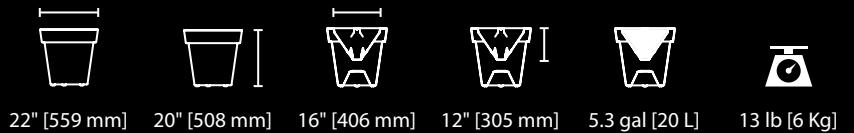

STELLA LUX

POT POUR SAPIN

Fluocompacte / 120V 13W

Lumière blanc froid

Blanc Rouge

NL.000.75 NL.000.36

OPTIONS Système d'ancrage ☐ TYPE A

Adaptateur pour sapin artificiel