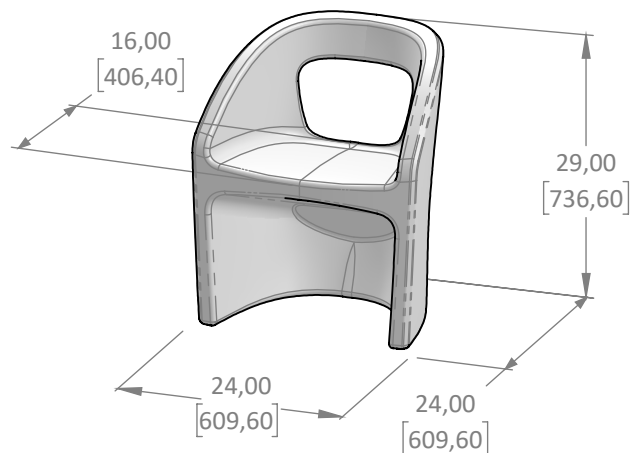

BISTRO

FR

Chaise

Matériau : LLDPE, polyéthylène basse densité linéaire

Épaisseur de matériau : 0.150 (3.8mm)

Dimension : 24" x 24" x 29"

Poids : 15 lb (6.8 kg)

Capacité : N/A

Emballage : 24" x 24" x 30"

Pour utilisation dans la piscine : Non

EN

Dining Chair

Material : LLDPE, Linear Low-density polyethylene

Material Thickness : 0.150 (3.8mm)

Dimension : 24" x 24" x 29"

Weight : 15 lb (6.8 kg)

Capacity : N/A

Packaging : 24" x 24" x 30"

In-pool use : No

Numéro de produit / Product Number

BI.100 (Standard)

Couleurs / Colors

Standard

 .42 Noir / Black	 .36 Rouge / Red
 .13 Blanc Neige/Snow White	 .85 Orange
 .47 Anthracite	 .66 Jaune / Yellow
 .50 Sable / Sandstone	 .72 Vert / Green
 .51 Granit / Granite	 .28 Turquoise
 .82 Bleu Océan / Ocean blue	 .79 Fuchsia

Transformateur 120V-12V, Cordon 80" (1960mm) Noir
Power adapter 120V-12V, Cord 80" (1960mm) Black

Ruban DEL 3W, RGB 16 couleurs, 20 000h
LED Stripes 3W, RGB 16 colors, 20 000hrs

DEL 3W, Blanc Froid (seulement), 10 000h
LED 3W, Cool White (only), 10 000hrs