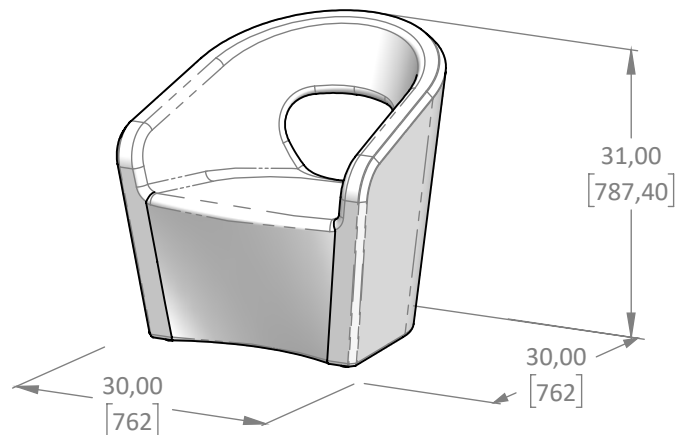

BISTRO

FR

Fauteuil

Matériau : LLDPE, polyéthylène basse densité linéaire

Épaisseur de matériau : 0.150 (3.8mm)

Dimension : 30" x 30" x 31"

Poids : 24 lb (11.6 kg)

Capacité : N/A

Emballage : 32" x 32" x 32"

Pour utilisation dans la piscine : Non

EN

Lounge chair

Material : LLDPE, Linear Low-density polyethylene

Material Thickness : 0.150 (3.8mm)

Dimension : 30" x 30" x 31"

Weight : 24 lb (11.6 kg)

Capacity : N/A

Packaging : 32" x 32" x 32"

In-pool use : No

Numéro de produit / Product Number

BI.300 (Standard)

Couleurs / Colors

Standard

 .42 Noir / Black	 .36 Rouge / Red
 .13 Blanc Neige/Snow White	 .85 Orange
 .47 Anthracite	 .66 Jaune / Yellow
 .50 Sable / Sandstone	 .72 Vert / Green
 .51 Granit / Granite	 .28 Turquoise
 .82 Bleu Océan / Ocean blue	 .79 Fuchsia