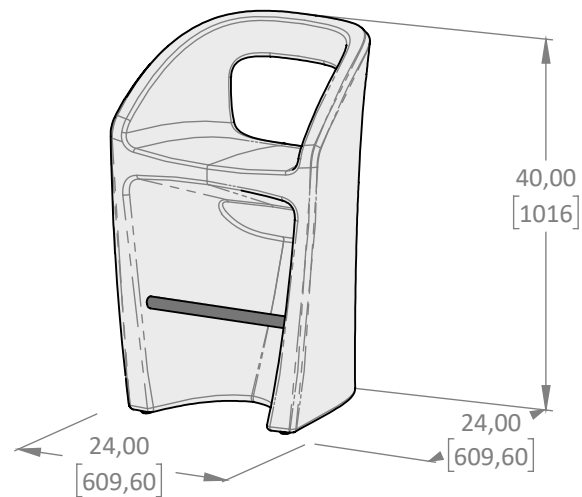

# BISTRO

FR

Tabouret

Matériau : LLDPE, polyéthylène basse densité linéaire

Épaisseur de matériau : 0.150 (3.8mm)

Dimension : 24" x 24" x 40"

Poids : 20 lb (9.9 kg)

Capacité : N/A

Emballage : 24" x 24" x 40"

Pour utilisation dans la piscine : Non

EN

Bar Stool

Material : LLDPE, Linear Low-density polyethylene

Material Thickness : 0.150 (3.8mm)

Dimension : 24" x 24" x 40"

Weight : 20 lb (9.9 kg)

Capacity : N/A

Packaging : 24" x 24" x 40"

In-pool use : No

Numéro de produit / Product Number

**BI.200** (Standard)

Couleurs / Colors

Standard

 .42 Noir / Black	 .36 Rouge / Red
 .13 Blanc Neige/Snow White	 .85 Orange
 .47 Anthracite	 .66 Jaune / Yellow
 .50 Sable / Sandstone	 .72 Vert / Green
 .51 Granit / Granite	 .28 Turquoise
 .82 Bleu Océan / Ocean blue	 .79 Fuchsia