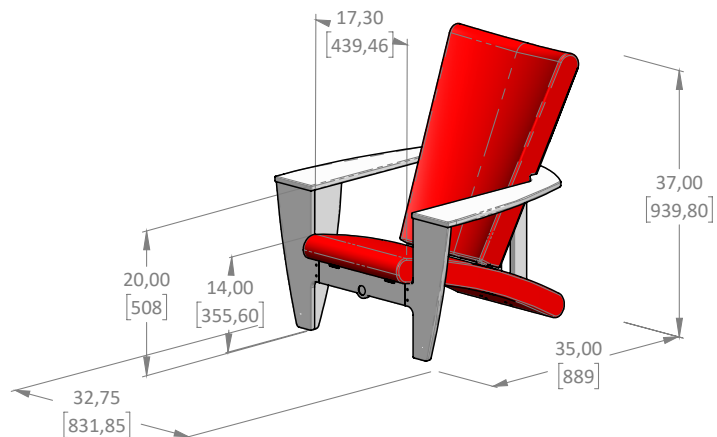

# COZI

FR

Chaise Adirondack

Matériau : LLDPE, polyéthylène basse densité linéaire

Épaisseur de matériau : 0.150 (3.8mm)

Dimension : 33" x 36" x 38"

Poids : 38 lbs (17 Kg)

Capacité : N/A

Emballage : 36" x 22" x 12"

Pour utilisation dans la piscine : Non

EN

Adirondack Chair

Material : LLDPE, Linear Low-density polyethylene

Material Thickness : 0.150 (3.8mm)

Dimension : 33" x 36" x 38"

Weight : 38 lbs (17 Kg)

Capacity : N/A

Packaging : 36" x 22" x 12"

In-pool use : No

Numéro de produit / Product Number

**CO.000** (Standard)

Couleurs / Colors

**Standard**

Bras noirs / Black frame