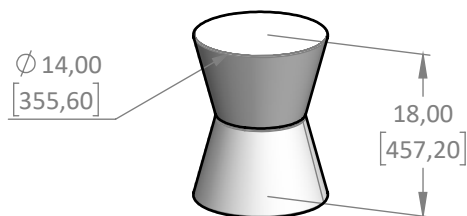

DIABOLO

FR

Table d'appoint

Matériau : LLDPE, polyéthylène basse densité linéaire

Épaisseur de matériau : 0.150 (3.8mm)

Dimension : Ø14" x 18"

Poids : 6.6 lb (3 kg)

Capacité : N/A

Emballage : 16" x 16" x 20"

Pour utilisation dans la piscine : Non

EN

Side table

Material : LLDPE, Linear Low-density polyethylene

Material Thickness : 0.150 (3.8mm)

Dimension : Ø14" x 18"

Weight : 6.6 lb (3 kg)

Capacity : N/A

Packaging : 16" x 16" x 20"

In-pool use : No

Numéro de produit / Product Number

DI.000 (Standard)

Couleurs / Colors

Standard

 .42 Noir / Black	 .36 Rouge / Red
 .13 Blanc Neige/Snow White	 .85 Orange
 .47 Anthracite	 .66 Jaune / Yellow
 .50 Sable / Sandstone	 .72 Vert / Green
 .51 Granit / Granite	 .28 Turquoise
 .82 Bleu Océan / Ocean blue	 .79 Fuchsia