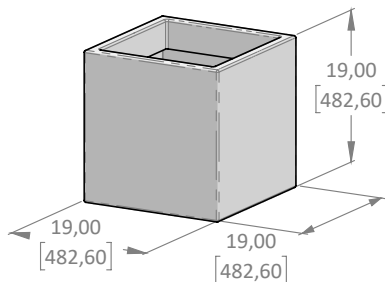

Numéro de produit / Product Number

FY.000 (Standard)