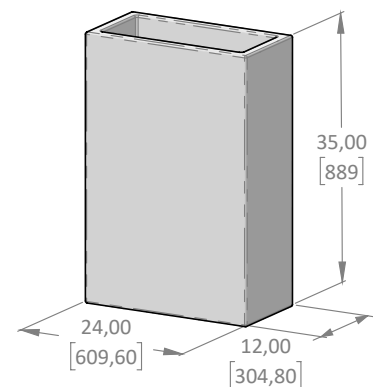

FY.100 (Standard)