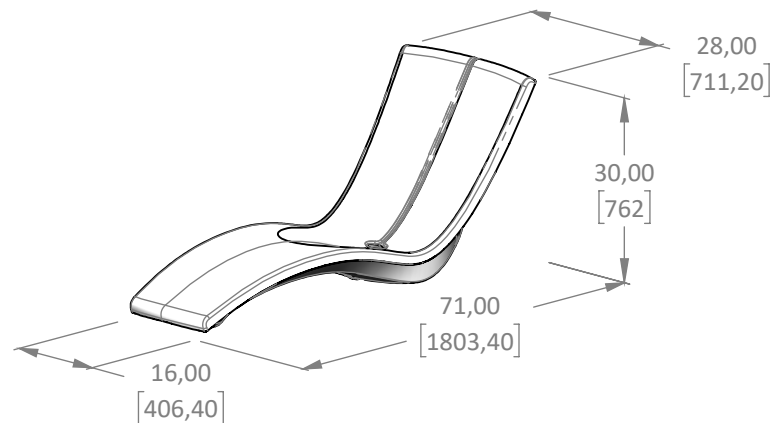

Couleurs / Colors

Standard

.42 Noir / Black	.36 Rouge / Red
.13 Blanc Neige/Snow White	.85 Orange
.47 Anthracite	.66 Jaune / Yellow
.50 Sable / Sandstone	.72 Vert / Green
.51 Granit / Granite	.28 Turquoise
.82 Bleu Océan / Ocean blue	.79 Fuchsia