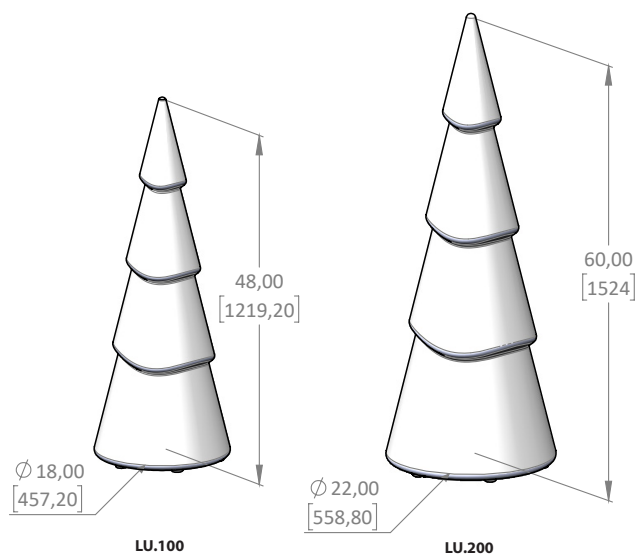

Couleurs / Colors

Lumière fluo-compacte /
Self-ballasted lamp

.75 Blanc / White