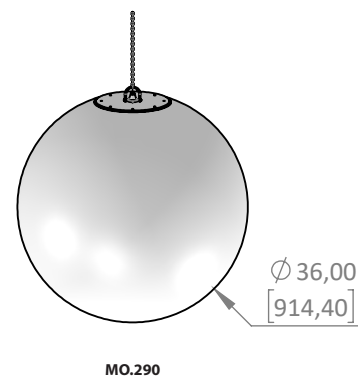

MOON

FR

Sphère Lumineuse suspendue

Matériau : LLDPE, polyéthylène basse densité linéaire

Épaisseur de matériau : 0.150 (3.8mm)

Dimension : Ø16" / Ø24" / Ø36"

Poids : 6.6 lbs (3 Kg) / 11 lbs (5 Kg) / 18 lbs (8 Kg)

EN

Hanging Illuminated Sphere

Material : LLDPE, Linear Low-density polyethylene

Material Thickness : 0.150 (3.8mm)

Dimension : Ø16" / Ø24" / Ø36"

Weight : 6.6 lbs (3 Kg) / 11 lbs (5 Kg) / 18 lbs (8 Kg)

Numéro de produit / Product Number

MO.209 (Ampoule DEL / LED lamp)

Couleurs / Colors

Lumière fluo-compacte /
Self-ballasted lamp

 .75 Blanc / White

 .36 Rouge / Red

 .85 Orange

 .66 Jaune / Yellow

 .72 Vert / Green

Ampoule DEL / LED lamp

 .75 Blanc / White

ÉCLAIRAGE / LIGHTING

Fluo-Compacte 13W, 4100K, 7000h
Self-Ballasted 13W, 4100K, 7000 hrs

Ampoule DEL, 3W, RGB 16 couleurs, 20 000h
LED Lamp, 3W, RGB 16 colors, 20 000hrs