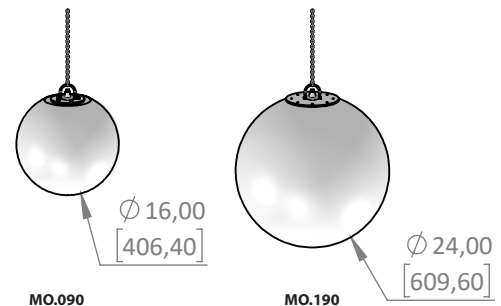

MOON

FR

Sphère Lumineuse suspendue

Matériau : LLDPE, polyéthylène basse densité linéaire

Épaisseur de matériau : 0.150 (3.8mm)

Dimension : Ø16" / Ø24" / Ø36"

Poids : 6.6 lbs (3 Kg) / 11 lbs (5 Kg) / 18 lbs (8 Kg)

EN

Hanging Illuminated Sphere

Material : LLDPE, Linear Low-density polyethylene

Material Thickness : 0.150 (3.8mm)

Dimension : Ø16" / Ø24" / Ø36"

Weight : 6.6 lbs (3 Kg) / 11 lbs (5 Kg) / 18 lbs (8 Kg)

Numéro de produit / Product Number

MO.209 (Ampoule DEL / LED lamp)

Couleurs / Colors

Lumière fluo-compacte /
Self-ballasted lamp

 .75 Blanc / White

 .36 Rouge / Red

 .85 Orange

 .66 Jaune / Yellow

 .72 Vert / Green

Ampoule DEL / LED lamp

 .75 Blanc / White

ÉCLAIRAGE / LIGHTING

Fluo-Compacte 13W, 4100K, 7000h
Self-Ballasted 13W, 4100K, 7000 hrs

Ampoule DEL, 3W, RGB 16 couleurs, 20 000h
LED Lamp, 3W, RGB 16 colors, 20 000hrs