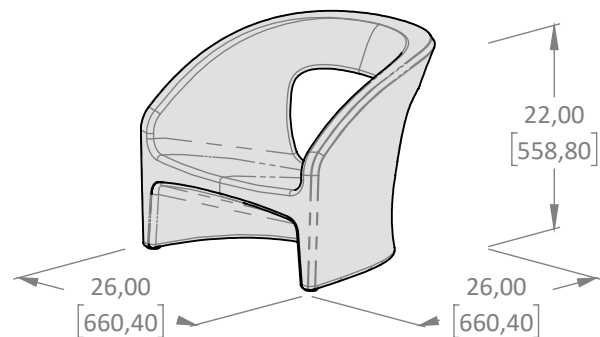

PLAYA

FR

Chaise de plage

Matériau : LLDPE, polyéthylène basse densité linéaire

Épaisseur de matériau : 0.150 (3.8mm)

Dimension : 26" x 26" x 22"

Poids : 16 lb (7.5 kg)

Capacité : N/A

Emballage : 26" x 26" x 26"

Pour utilisation dans la piscine : Oui

EN

Spa Chair

Material : LLDPE, Linear Low-density polyethylene

Material Thickness : 0.150 (3.8mm)

Dimension : 26" x 26" x 22"

Weight : 15 lb (6.8 kg)

Capacity : N/A

Packaging : 26" x 26" x 36"

In-pool use : Yes

Numéro de produit / Product Number

PL.000 (Standard)

Couleurs / Colors

Standard

 .42 Noir / Black	 .36 Rouge / Red
 .13 Blanc Neige/Snow White	 .85 Orange
 .47 Anthracite	 .66 Jaune / Yellow
 .50 Sable / Sandstone	 .72 Vert / Green
 .51 Granit / Granite	 .28 Turquoise
 .82 Bleu Océan / Ocean blue	 .79 Fuchsia