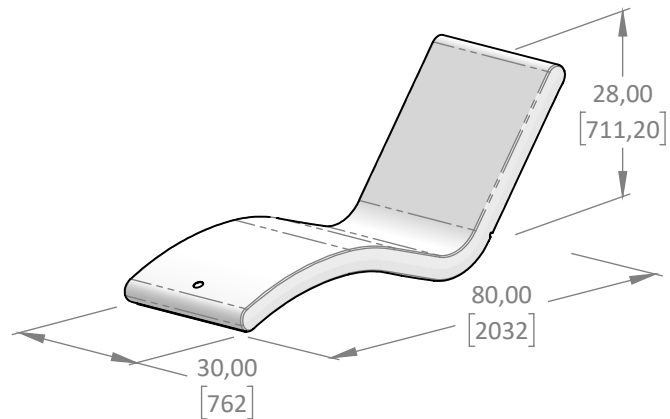

Couleurs / Colors

Standard

.42 Noir / Black	.36 Rouge / Red
.13 Blanc Neige/Snow White	.85 Orange
.47 Anthracite	.66 Jaune / Yellow
.50 Sable / Sandstone	.72 Vert / Green
.51 Granit / Granite	.28 Turquoise
.82 Bleu Océan / Ocean blue	.79 Fuchsia