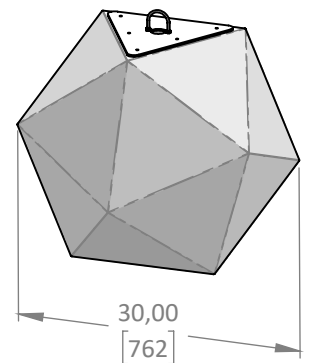

TRIAD

FR

Prisme Lumineux

Matériau : LLDPE, polyéthylène basse densité linéaire

Épaisseur de matériau : 0.150 (3.8mm)

Dimension : 15" / 30"

Poids : 4.4 lbs (2 Kg) / 11 lbs (5 Kg)

EN

Illuminated Prism

Material : LLDPE, Linear Low-density polyethylene

Material Thickness : 0.150 (3.8mm)

Dimension : 15" / 30"

Weight : 4.4 lbs (2 Kg) / 11 lbs (5 Kg)

Numéro de produit / Product Number

TR.006 (DEL (Blanc froid) / LED (cool white))

TR.090 (Lumière fluo-compacte / Self-ballasted lamp)

TR.206 (DEL (Blanc froid) / LED (cool white))

TR.290 (Lumière fluo-compacte / Self-ballasted lamp)

Couleurs / Colors

DEL (Blanc froid) / LED (Cool white)

 .75 Blanc / White

Lumière fluo-compacte /
Self-ballasted lamp

 .75 Blanc / White

TR.000

TR.200

ÉCLAIRAGE / LIGHTING

Fluo-Compacte 13W, 4100K, 7000h
Self-Ballasted 13W, 4100K, 7000 hrs

Ampoule DEL, 3W, RGB 16 couleurs, 20 000h
LED Lamp, 3W, RGB 16 colors, 20 000hrs