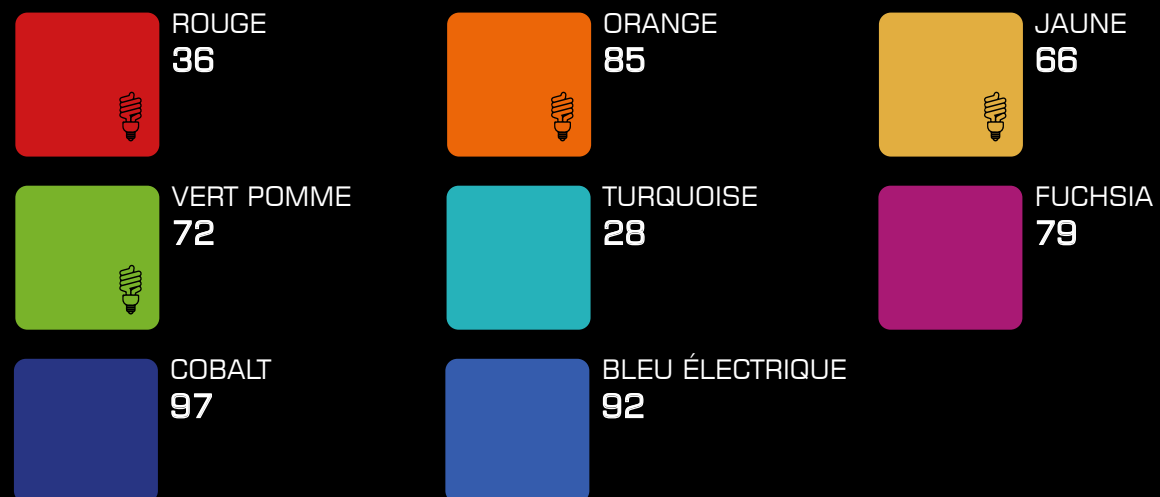

## COULEURS VIVES (DÉLAIS DE LIVRAISON À CONFIRMER)

Les produits lumineux sont seulement offerts dans les couleurs suivantes : Blanc (75), Rouge (36), Orange (85), Jaune (66) et Vert pomme (72).

Ces couleurs sont une approximation de la couleur réelle du produit. La couleur d'un produit d'éclairage apparaîtra plus pâle lorsque celui-ci sera mis sous tension.