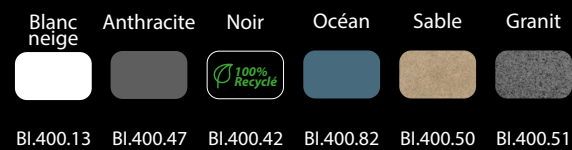

OPTIONS Système d'ancrage **TYPE K**

Ajout de poids **10 lbs**