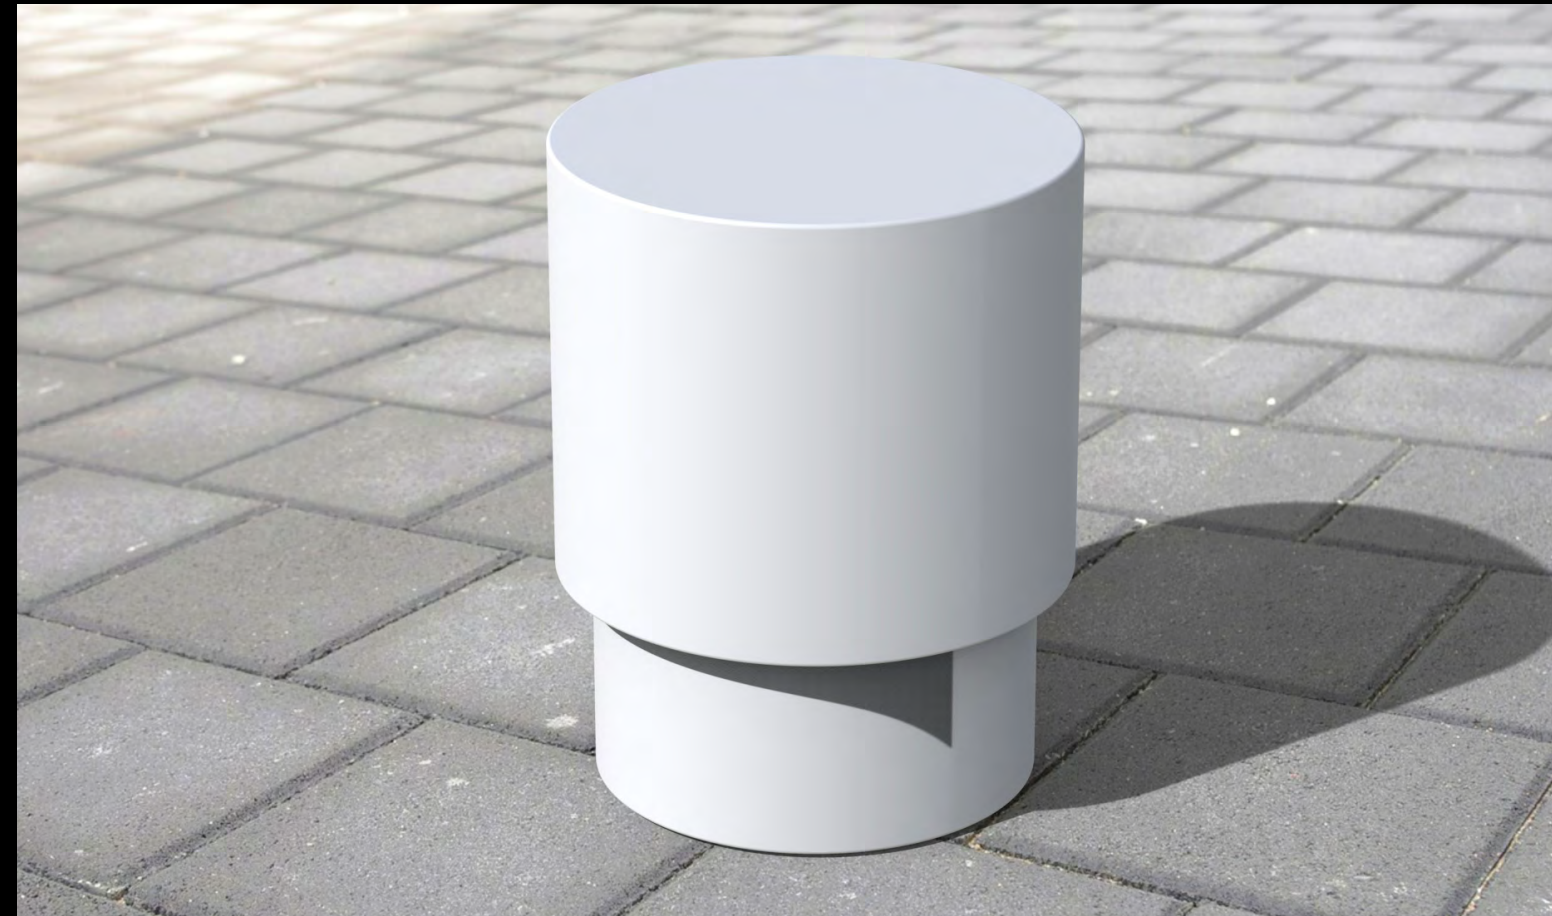

TAM

TABLE D'APPOINT

14" [356 mm]
18" [457 mm]
6.6 lb [3 Kg]

Ce produit AVEC POIDS peut être immergé dans une partie peu profonde de la piscine **jusqu'à 9"**

Blanc neige	Anthracite	Noir	Océan	Sable	Granit
TA.000.13	TA.000.47	TA.000.42	TA.000.82	TA.000.50	TA.000.51

OPTIONS Système d'ancrage TYPE K
Ajout de poids 10 lbs