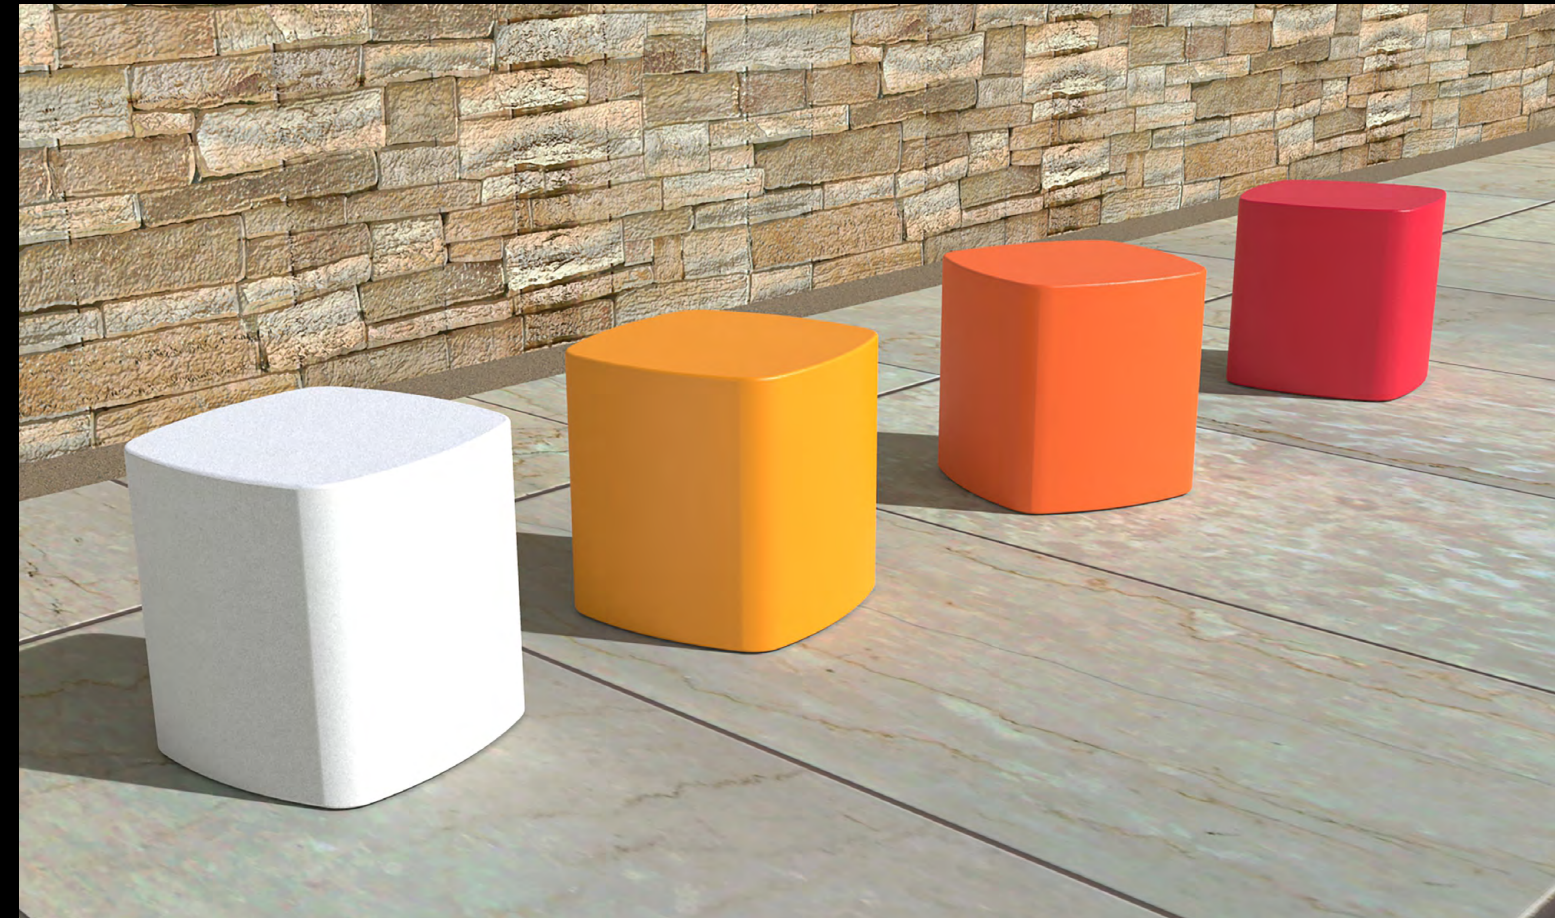

SKOAR

TABLE D'APPOINT

Ce produit AVEC POIDS peut être immergé dans une partie peu profonde de la piscine **jusqu'à 9"**

OPTIONS Système d'ancrage **TYPE K**

Ajout de poids **10 lbs**