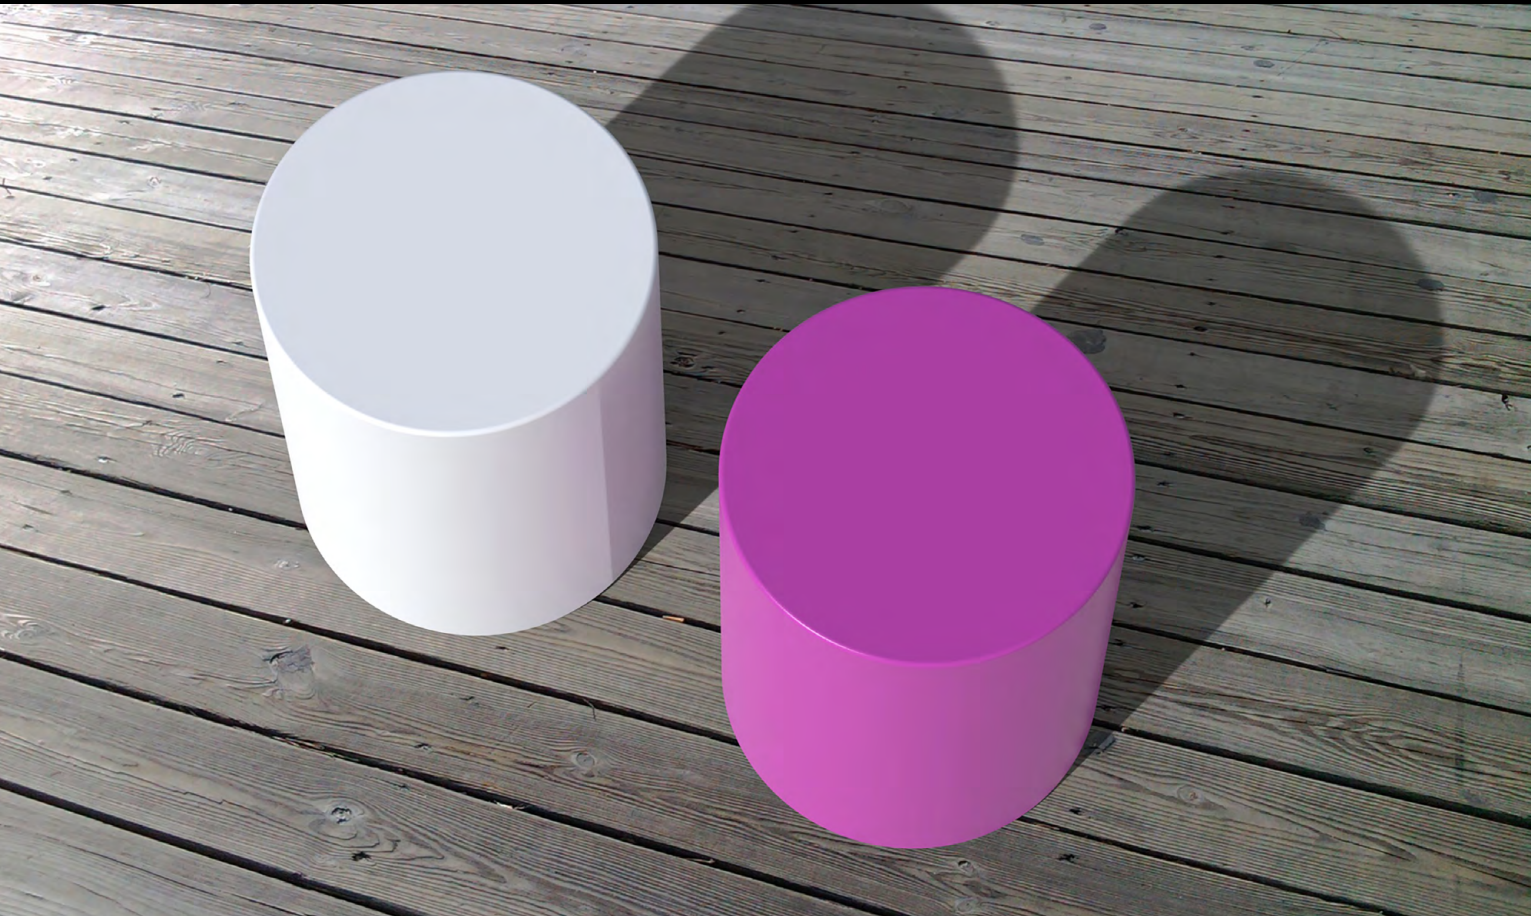

CILO

TABLE D'APPOINT

13.5" [330 mm]

18" [457 mm]

6.6 lb [3 Kg]

Ce produit AVEC POIDS peut être immergé dans une partie peu profonde de la piscine **jusqu'à 9"**

OPTIONS Système d'ancrage **TYPE K**

Ajout de poids **10 lbs**