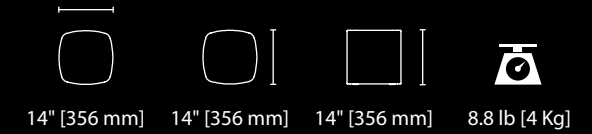

SKOAR

TABLE D'APPOINT

Ce produit AVEC POIDS peut être immergé dans une partie peu profonde de la piscine **jusqu'à 9"**