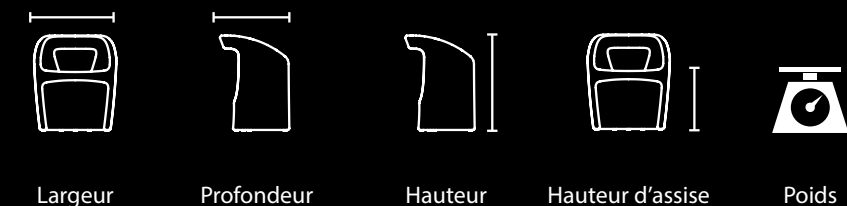

MOBILIER

GARANTIE

Twist est fier de la qualité des produits qu'elle met sur le marché. Chaque composante est inspectée à chaque étape de sa fabrication. Pour confirmer l'entière confiance de Twist dans ses produits, la compagnie s'engage à garantir, au premier acheteur, pour une période de cinq (5) ans les composantes en rotomoulage et d'un an (1) pour les autres composantes, contre tout vice de matériel et de fabrication. Pour les usages commerciaux, la garantie est de un (1) an.

La seule obligation de Twist et le seul recours de l'acheteur sous la présente garantie limitée seront l'obligation de remplacer ou de réparer les composantes défectueuses pourvu que lesdites défectuosités ne soient pas attribuables à un usage abusif ou non conforme aux consignes du guide d'installation. Pour bénéficier du service offert par la garantie, vous devez contacter Twist. Il est indispensable d'obtenir une permission écrite de Twist avant de retourner, pour inspection, un produit défectueux.

Tout produit défectueux dans les délais prévus par la garantie sera réparé ou remplacé FAB Québec, s'il est envoyé à l'usine avec les frais de transport payés d'avance. Twist se réserve le droit d'accorder un crédit ou de remplacer le produit ou une composante par des pièces neuves ou améliorées.

En aucun cas Twist ne saurait endosser une responsabilité quelconque pour des dommages indirects ou fortuits conséquemment à la vente et à l'utilisation de ses produits. Cette dénégaration restera valide durant la garantie et après son expiration.

Les dispositions de cette garantie s'ajoutent aux garanties légales et autres droits et recours prévus par toute législation, sans les modifier ni en soustraire quoi que ce soit.

Twist

Une collection de ODEM Solutions inc