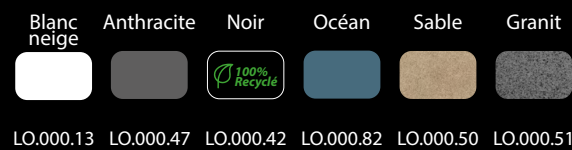

Ajout de poids **10 lbs**