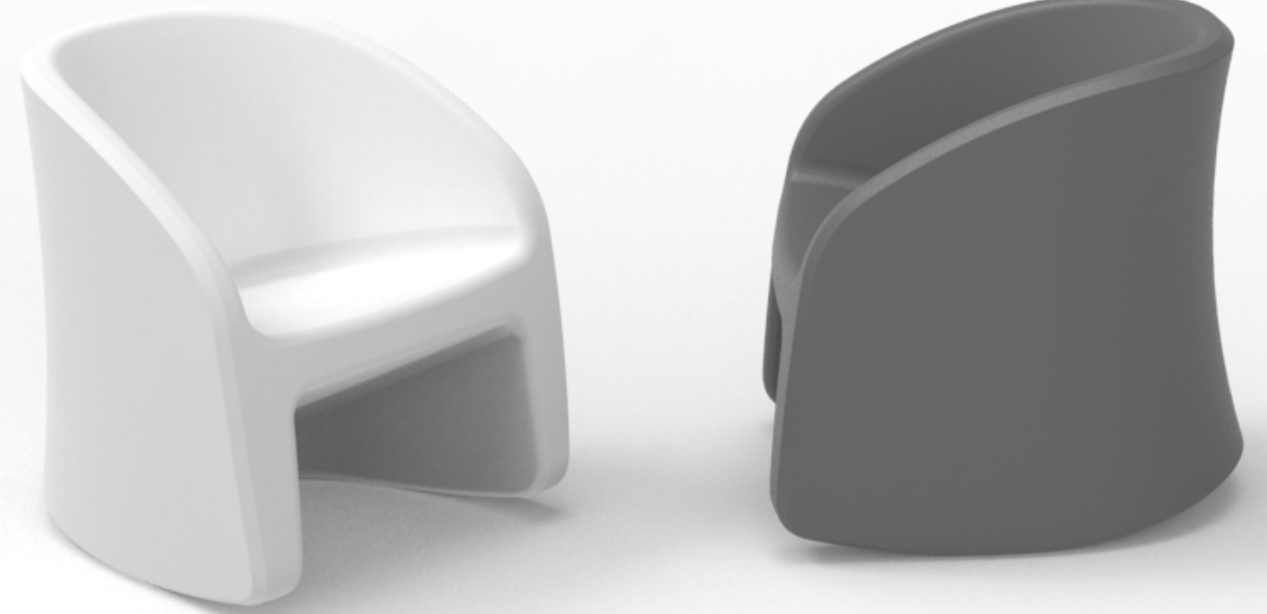

RITMIC

CHAISE BERÇANTE POUR ENFANT

NOUVEAUTÉ

21" [533 mm]

21" [533 mm]

19" [483 mm]

11 lb [5 Kg]

Bl.600.13 Bl.600.47 Bl.600.42 Bl.600.36 Bl.600.85 Bl.600.66 Bl.600.72 Bl.600.28