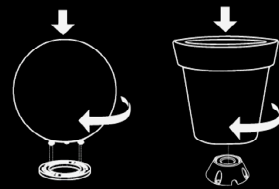

ANCRAGES

La plupart des produits Twist ont en option un système de fixation au sol.

Ces systèmes protégeront vos produits du vent, du risque de renversement, des déplacements non désirés et seront également efficaces contre le vol et le vandalisme.

Trouvez l'ancrage qui convient à votre produit.

TYPE A AN.000.75 Pour les produits suivants PH.000, PH.100, PH.200, TE.000*, TE.100*, TE.200* HA.000, HA.200, HA.050*, HA.250* MS.000, MS.100, NL.000	TYPE B 99.000.15 Pour les produits suivants MO.000 MO.100	TYPE C 99.000.27 Pour les produits suivants MO.200	TYPE H 99.000.34 Pour les produits suivants FO.000 FO.050
TYPE I 99.000.40 Pour les produits suivants LU.100 LU.200	TYPE J 99.000.41 Pour les produits suivants PH.300 TE.300	TYPE K 99.000.45 Pour les produits suivants BI.000, BI.100, BI.200, BI.400, CI.000, DI.000, SK.000, TA.000.	TYPE L 99.000.46 Pour les produits suivants EC.000
TYPE M 99.000.67 Pour les produits suivants BI.300	TYPE O 99.000.93 Pour les produits suivants BL.000		

*Pour les pots non lumineux, l'ajout d'un système d'ancrage doit être précisé à la commande

PIÈCES DE REMPLACEMENT

Dans une optique de produits durables, chacune des pièces est remplaçable si un problème ou un bris survient.