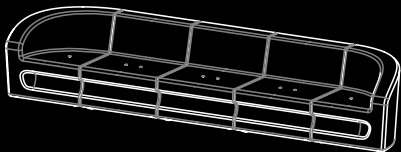

IDÉES DE CONFIGURATIONS

OPTIONS

Ajout de poids ☐ 10 lbs