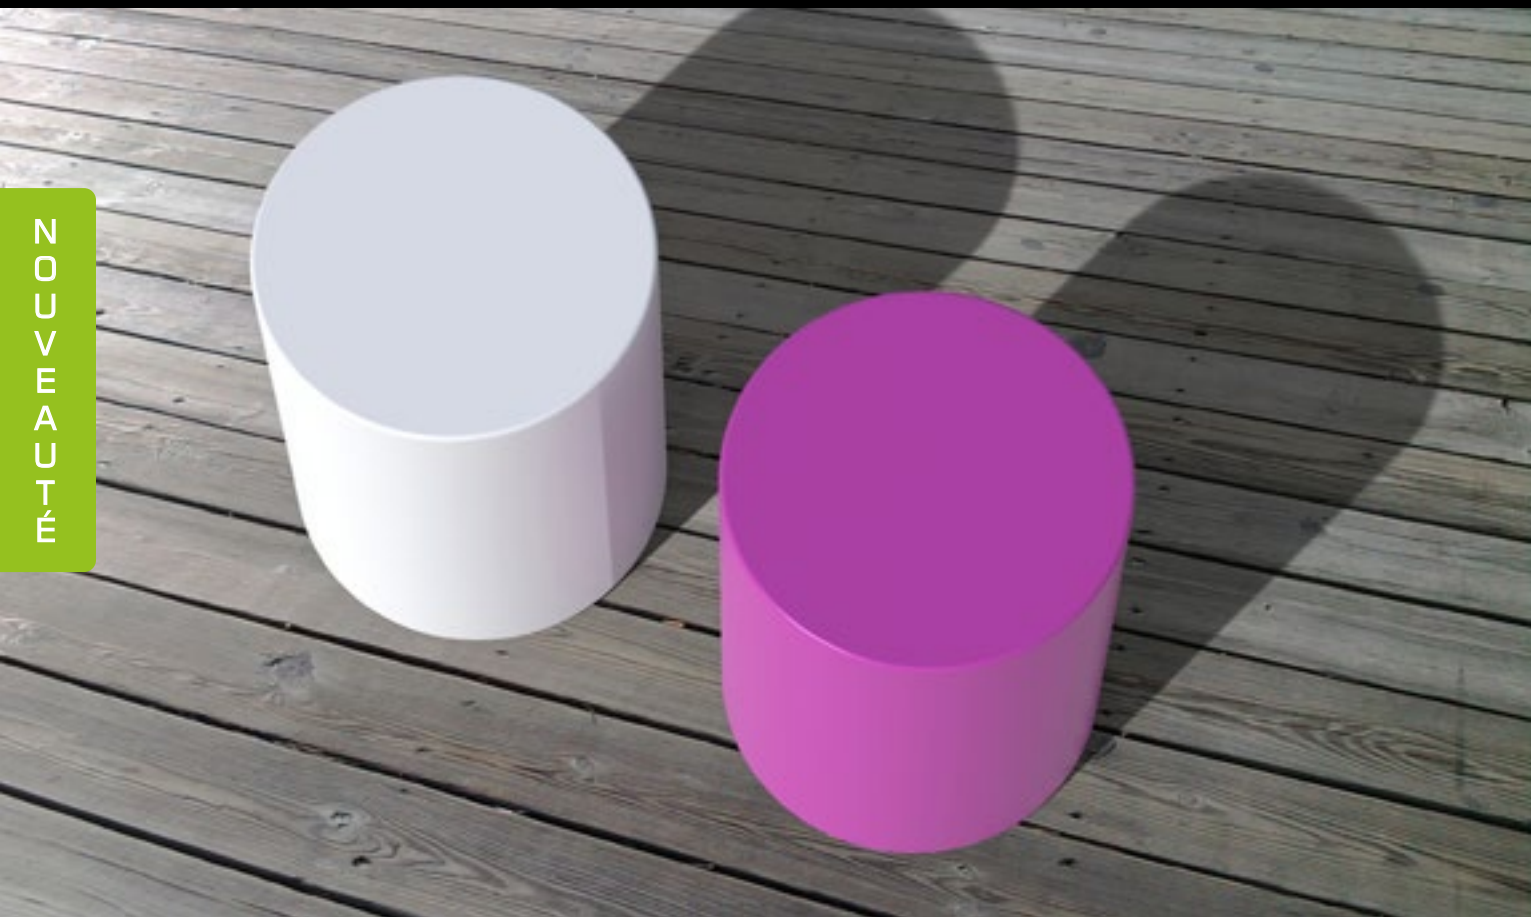

CILO

TABLE D'APPOINT

NOUVEAUTÉ

13.5" [330 mm]

18" [457 mm]

6.6 lb [3 Kg]

Blanc Neige

CI.000.13

Anthracite

CI.000.47

Noir

CI.000.42

Rouge

CI.000.36

Orange

CI.000.85

Jaune

CI.000.66

Vert pomme

CI.000.72

Turquoise

CI.000.28

Océan

CI.000.82

Fuchsia

CI.000.79

OPTIONS Système d'ancrage ☐ TYPE K

Ajout de poids ☐ 10 lbs