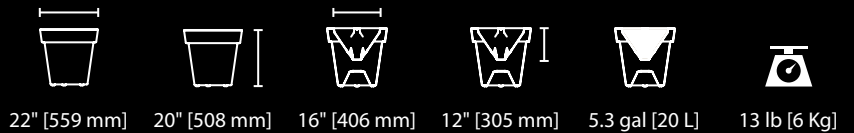

STELLA LUX

POT POUR SAPIN

Fluocompacte / 120V 13W

Lumière blanc froid

Blanc

NL.000.75

Rouge

NL.000.36

DEL / 3W

Lumière 16 couleurs avec télécommande

Blanc

NL.009.75

OPTIONS

Système d'ancrage ☐ TYPE A

Adaptateur pour sapin artificiel