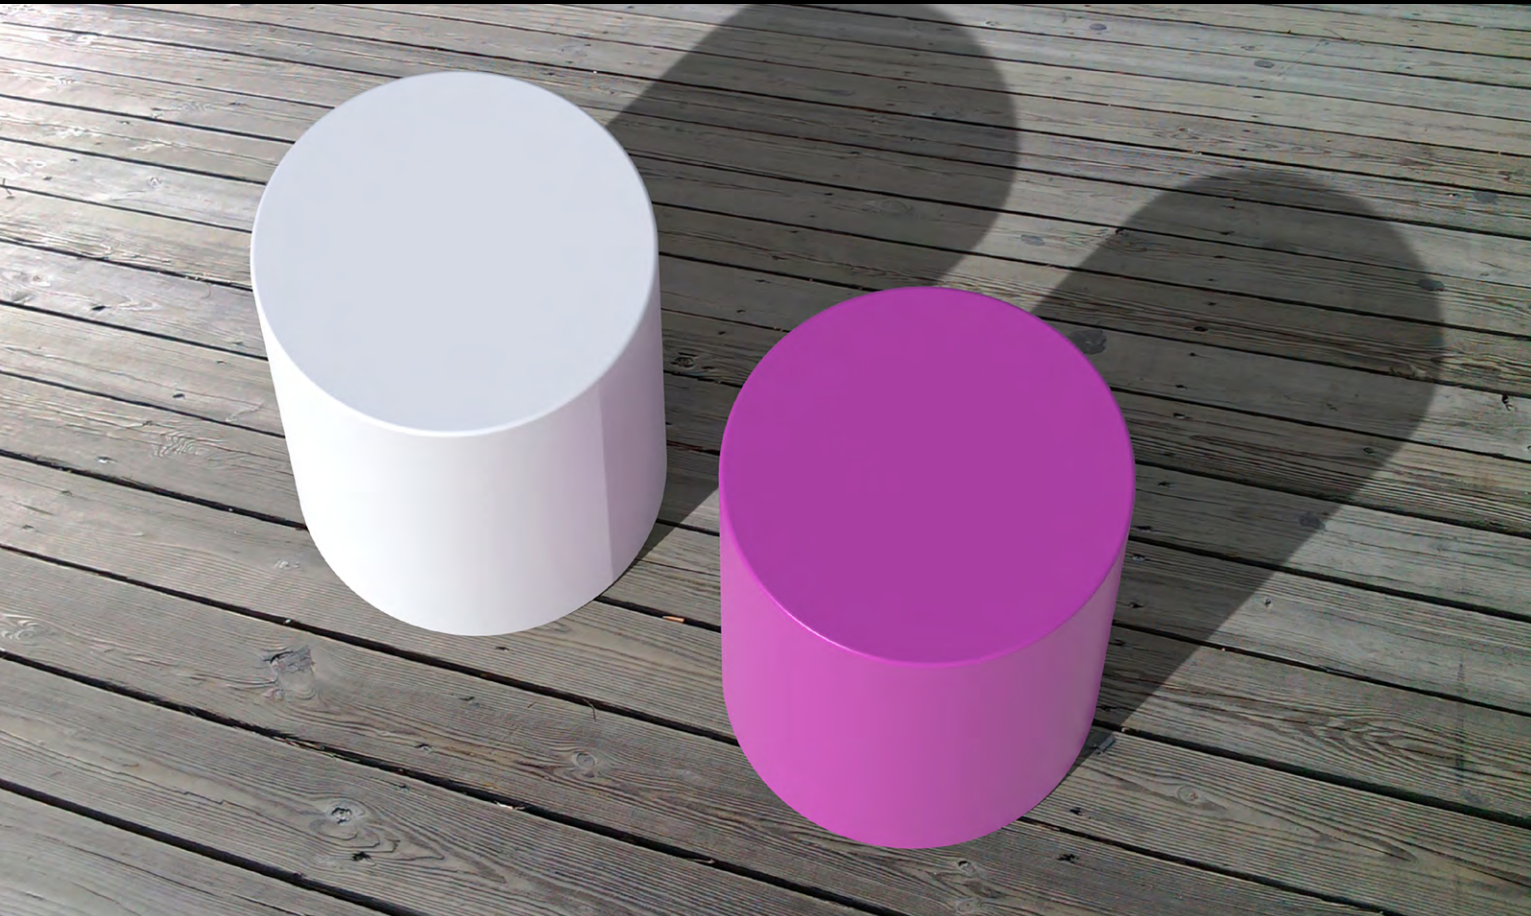

CILO

TABLE D'APPOINT

13.5" [330 mm] 18" [457 mm] 6.6 lb [3 Kg]

Ce produit AVEC POIDS peut être immergé dans une partie peu profonde de la piscine **jusqu'à 9"**

Blanc neige	Anthracite	Noir	Océan	Sable	Granit
CI.000.13	CI.000.47	CI.000.42	CI.000.82	CI.000.50	CI.000.51

OPTIONS Système d'ancrage **TYPE K**

Ajout de poids **10 lbs**