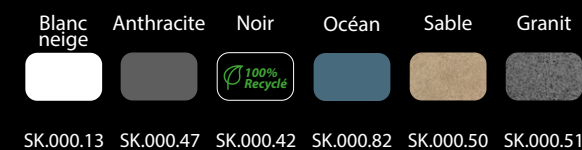

OPTIONS Système d'ancrage **TYPE K**

Ajout de poids **10 lbs**