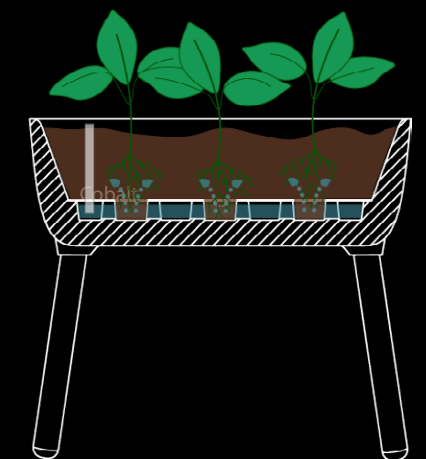

URBA

BAC JARDIN

36" [914 mm]	12" [305 mm]	33" [838 mm]	11" [280 mm]	47.5 gal [180 L]	33 lb [15 Kg]

Noir

UR.000.42

BLOOM

JARDINIÈRE OU MINI POTAGER

PATTES EN TECK	15" [381 mm]	30" [762 mm]	27" [686 mm]	11.1 gal [42 L]	22 lb [10 Kg]
SANS PATTES	15" [381 mm]	30" [762 mm]	10" [254 mm]	11.1 gal [42 L]	8.8 lb [4.5 Kg]

*Ce produit est muni d'un réservoir d'eau et d'un système d'auto-irrigation par capillarité

Anthracite Noir

PATTES EN TECK BM.100.47 BM.100.42
SANS PATTES BM.000.47 BM.000.42