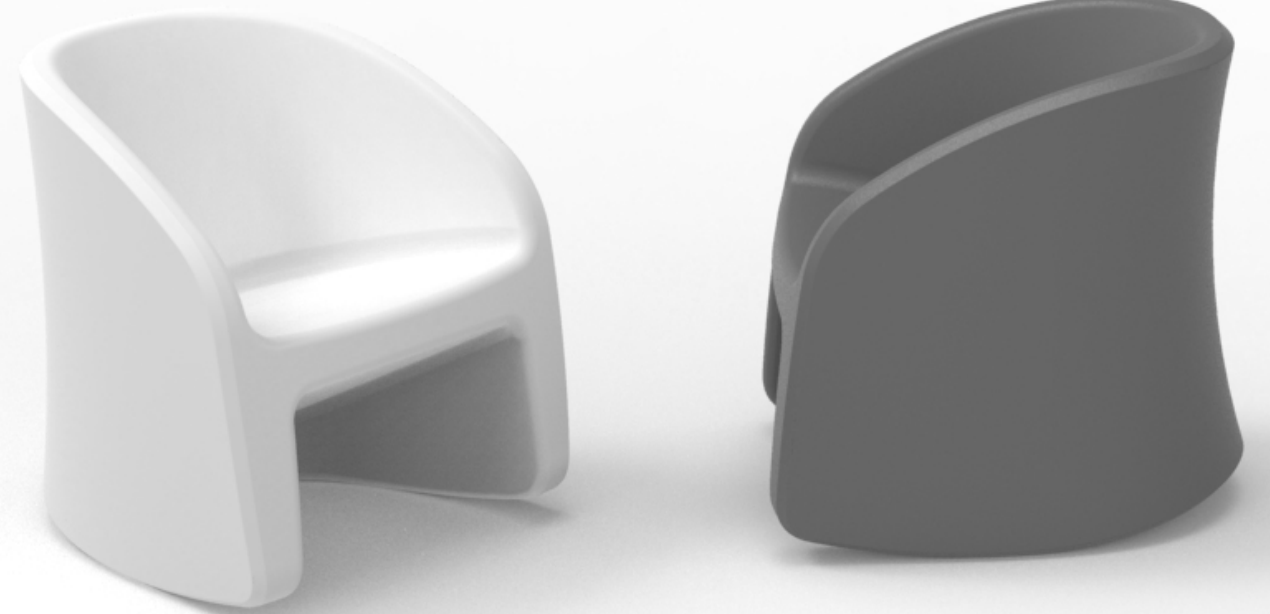

RITMIC

CHAISE BERÇANTE POUR ENFANT

NOUVEAUTÉ

21" [533 mm]

21" [533 mm]

19" [483 mm]

11 lb [5 Kg]

Blanc neige	Anthracite	Noir	Rouge	Orange	Jaune	Vert pomme	Turquoise
Bl.600.13	Bl.600.47	Bl.600.42	Bl.600.36	Bl.600.85	Bl.600.66	Bl.600.72	Bl.600.28