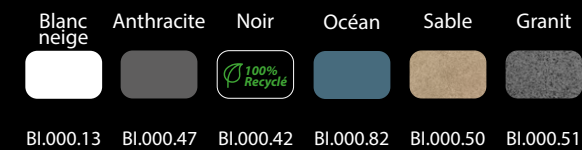

OPTIONS Système d'ancrage **TYPE K**

Ajout de poids **10 lbs**