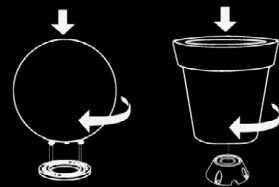

ANCRAGES

La plupart des produits Twist ont en option un système de fixation au sol.

Ces systèmes protégeront vos produits du vent, du risque de renversement, des déplacements non désirés et seront également efficaces contre le vol et le vandalisme.

Trouvez l'ancrage qui convient à votre produit.

TYPE A AN.000.75 Pour les produits suivants PH.000, PH.100, PH.200, TE.000*, TE.100*, TE.200* HA.000, HA.200, HA.050*, HA.250* MS.000, MS.100, NL.000	TYPE B 99.000.15 Pour les produits suivants MO.000 MO.100	TYPE C 99.000.27 Pour les produits suivants MO.200	TYPE H 99.000.34 Pour les produits suivants FO.000 FO.050
TYPE I 99.000.40 Pour les produits suivants LU.100 LU.200	TYPE J 99.000.41 Pour les produits suivants PH.300 TE.300	TYPE K 99.000.45 Pour les produits suivants BI.000, BI.100, BI.200, BI.400, CI.000, DI.000, SK.000, TA.000.	TYPE L 99.000.46 Pour les produits suivants EC.000
TYPE M 99.000.67 Pour les produits suivants BI.300	TYPE O 99.000.93 Pour les produits suivants BL.000		

*Pour les pots non lumineux, l'ajout d'un système d'ancrage doit être précisé à la commande

PIÈCES DE REMPLACEMENT

Dans une optique de produits durables, chacune des pièces est remplaçable si un problème ou un bris survient.