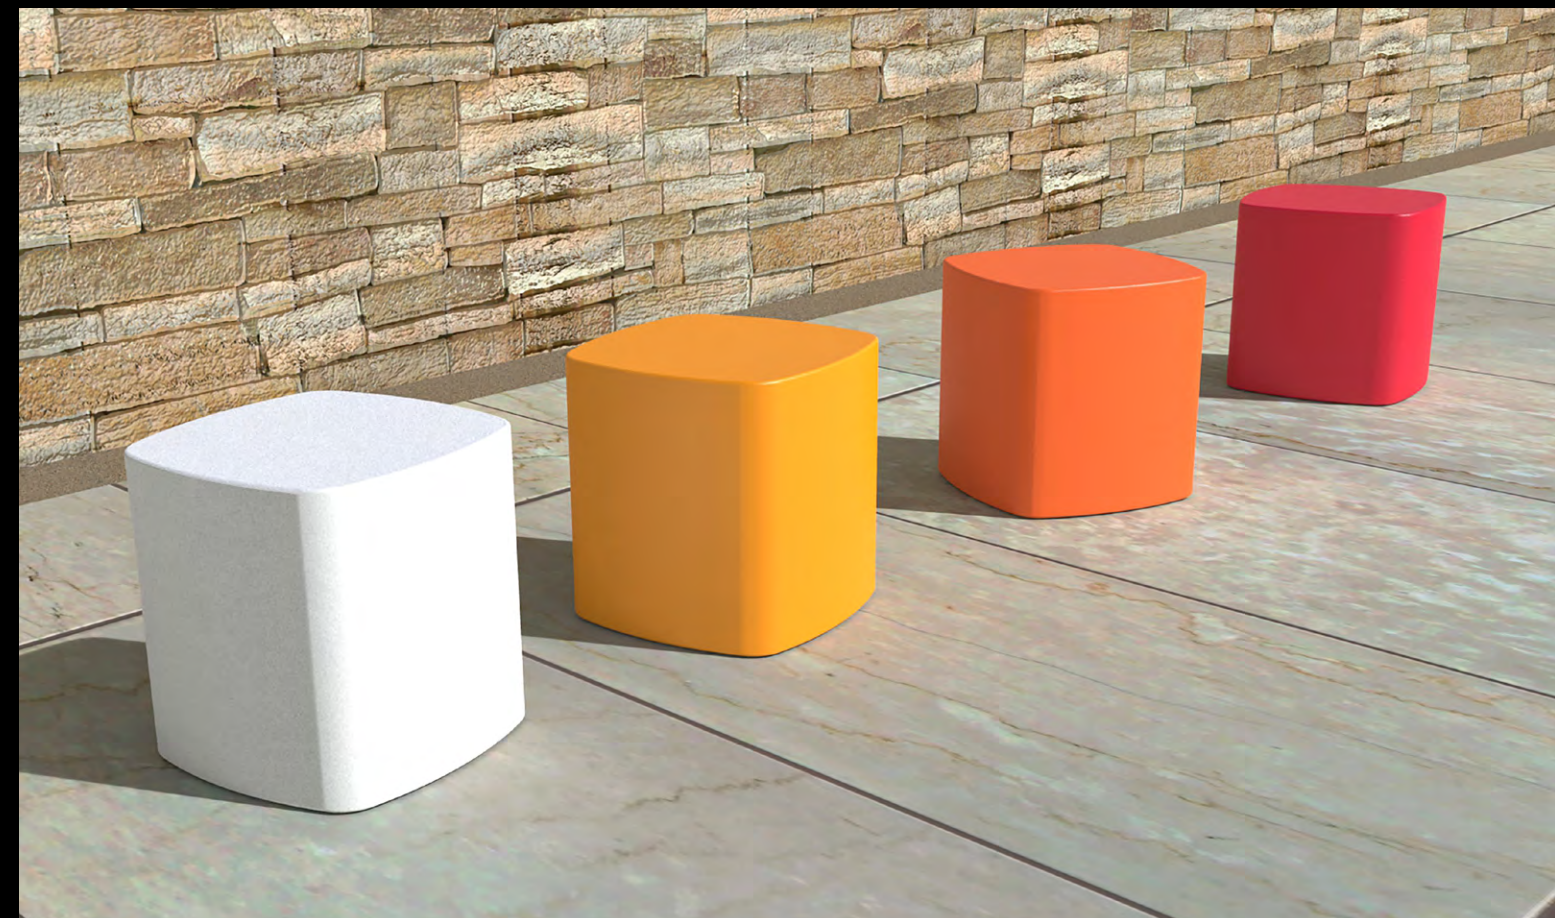

SKOAR

TABLE D'APPOINT

Ce produit AVEC POIDS peut être immergé dans une partie peu profonde de la piscine **jusqu'à 9"**

OPTIONS Système d'ancrage **TYPE K**

Ajout de poids **10 lbs**