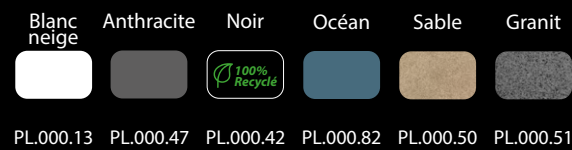

OPTIONS Système d'ancrage **TYPE K**

Ajout de poids **10 lbs**

PLAYA

CHAISE DE PLAGE

Ce produit peut être immergé dans une partie peu profonde de la piscine jusqu'à 9"

OPTIONS Système d'ancrage **TYPE K** Ajout de poids **10 lbs**