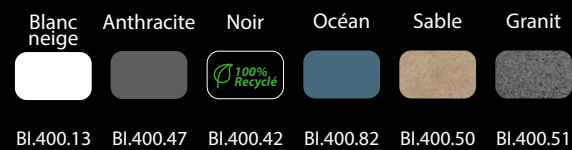

OPTIONS Système d'ancrage **TYPE K**

Ajout de poids **10 lbs**