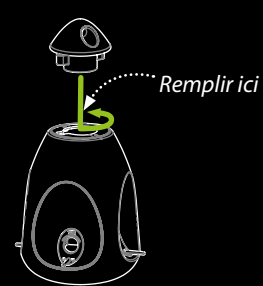

10" [254 mm]

14" [355 mm]

8.8 lb [4 Kg]

2.2 lb [1 Kg]

Anthracite

TW.000.47