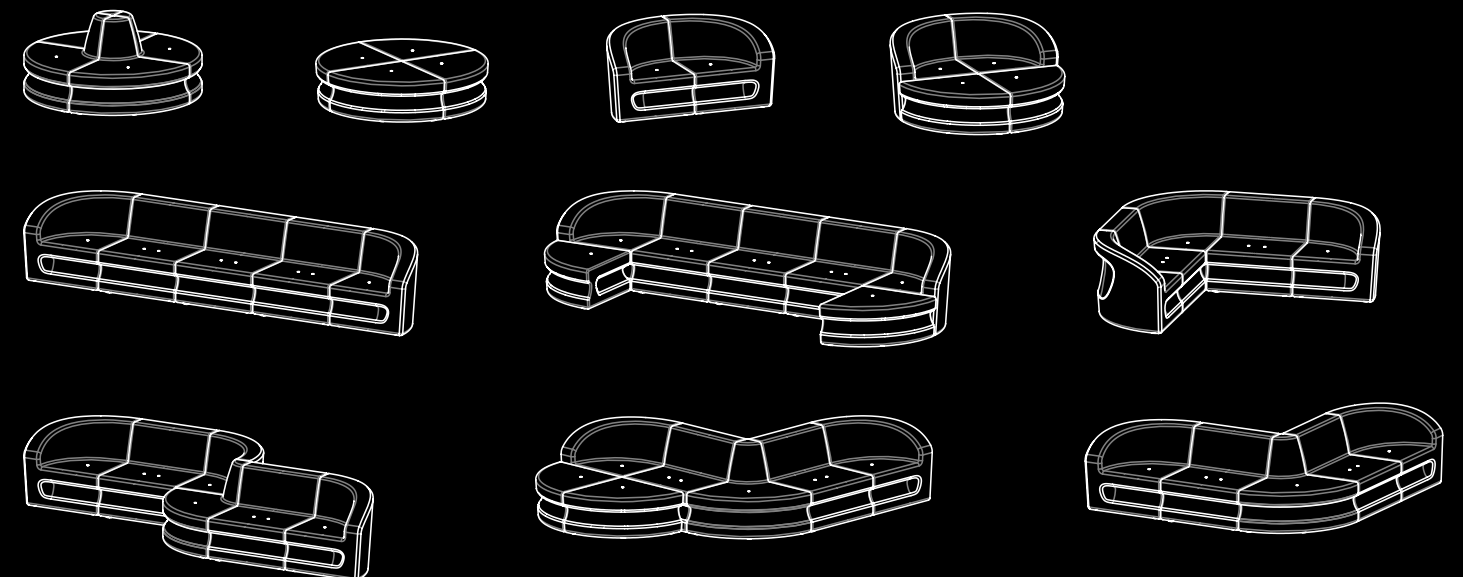

IDÉES DE CONFIGURATIONS

OPTIONS

Ajout de poids 10 lbs