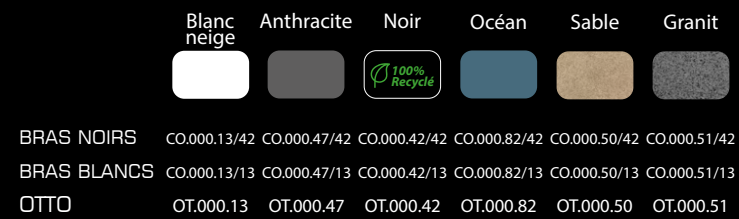

COZI & OTTO

CHAISE ADIRONDACK & OTTOMAN

OPTIONS Système d'ancrage **COZI** Ajout de poids **10 lbs**