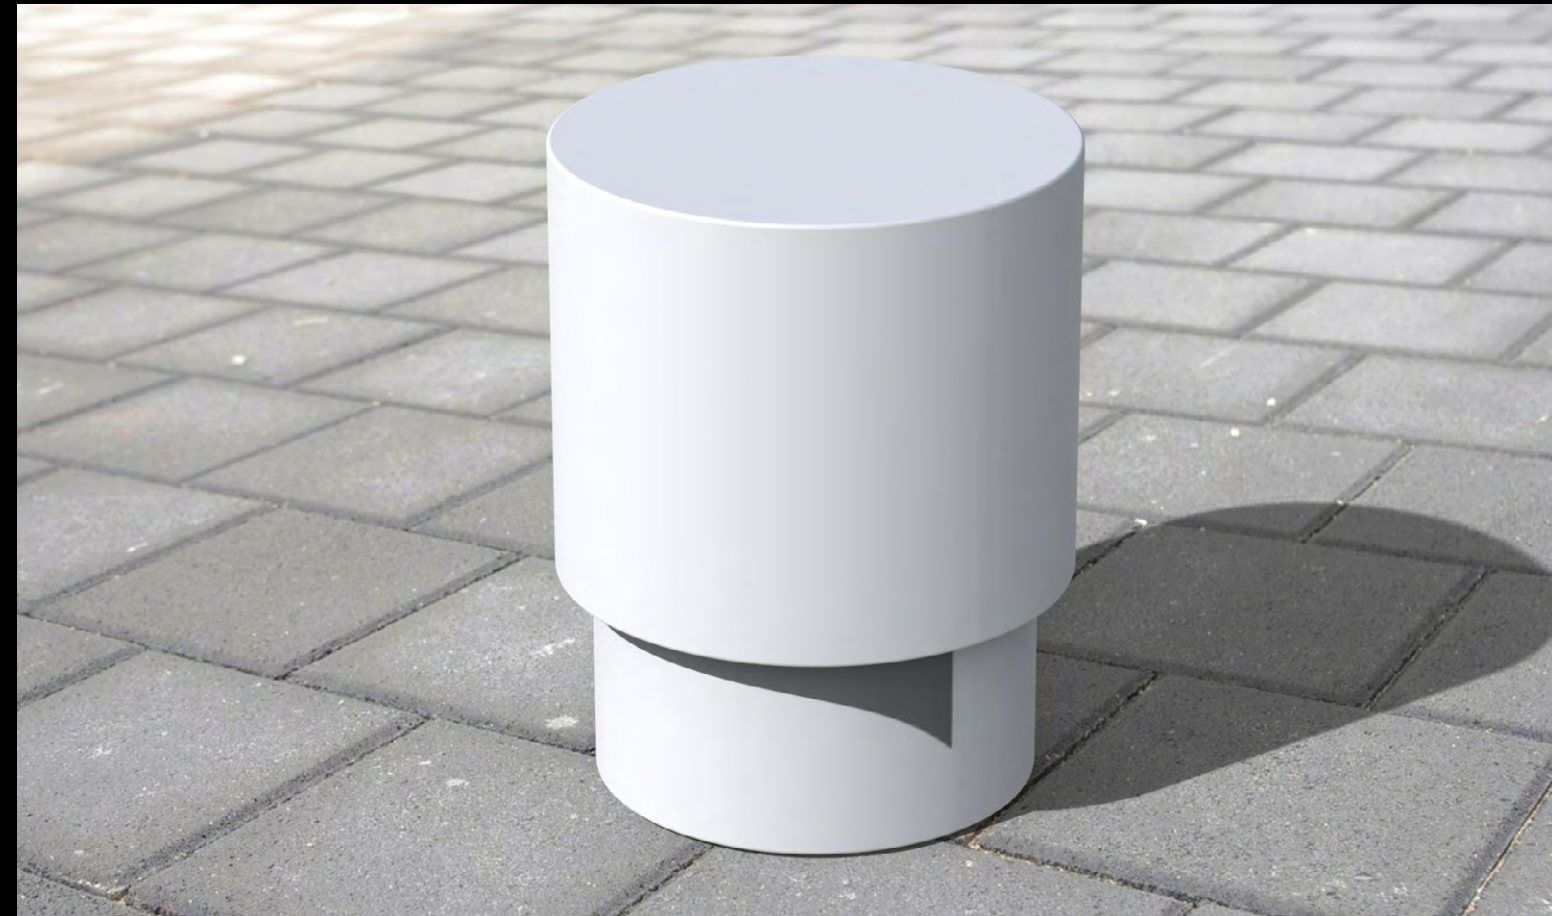

TAM

TABLE D'APPOINT

14" [356 mm]
18" [457 mm]
6.6 lb [3 Kg]

Ce produit AVEC POIDS peut être immergé dans une partie peu profonde de la piscine **jusqu'à 9"**

Blanc neige	Anthracite	Noir	Océan	Sable	Granit
TA.000.13	TA.000.47	TA.000.42	TA.000.82	TA.000.50	TA.000.51

OPTIONS Système d'ancrage TYPE K
Ajout de poids 10 lbs